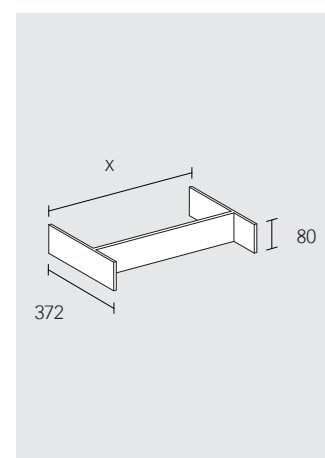

**Drawer interior-set**

Width x: 215 / 311 / 486 / 661 mm

- MDF, white

- For vanity units in widths 500, 560, 800, 1000 and 1200 mm

S 215 mm: **315 99 01 00 00**

M 311 mm: **315 99 02 00 00**

L 486 mm: **315 99 03 00 00**